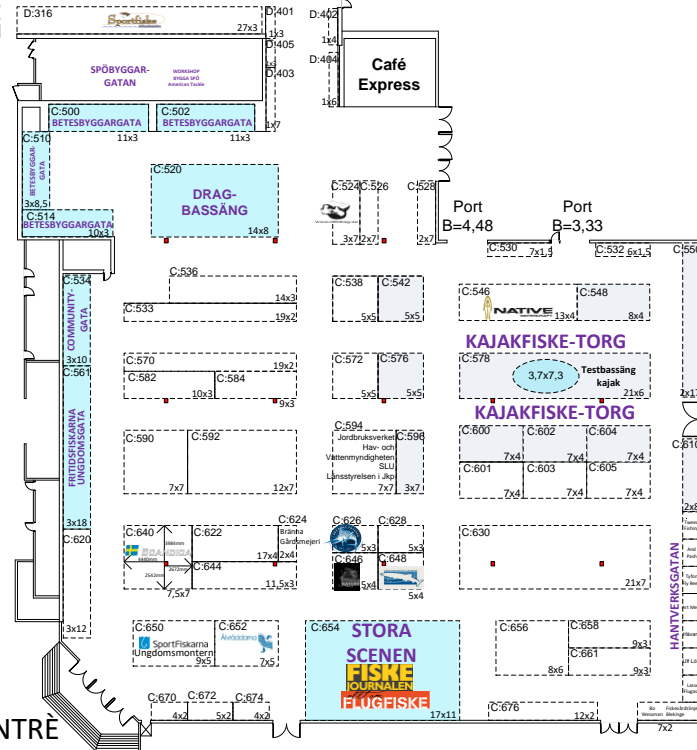

# Hall D

Port  
B=3,65  
H=3,55

FÖRRÅD

Port  
B=4,00  
H=4,45

Port  
B=5,00  
H=4,70

## SPORTFISKEMÄSSAN 29-31 MARS 2019 I JÖNKÖPING - ELMIA

ENTRÉ

ENTRÉ

METETORG  
TROLLINGTORG