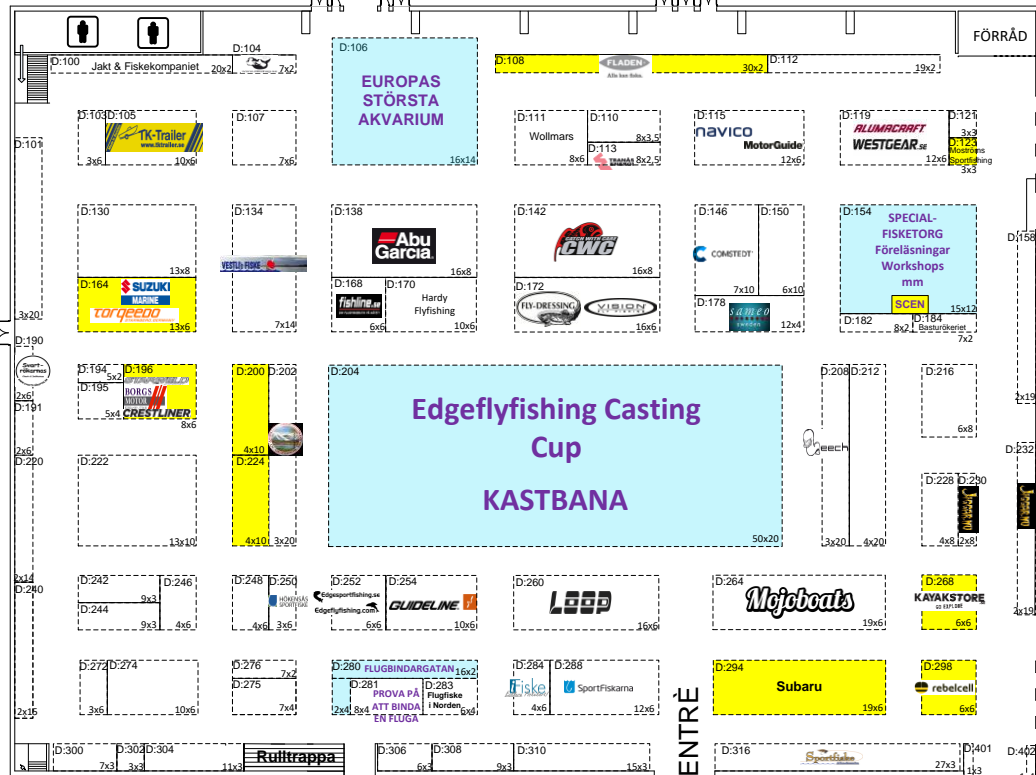

# Hall D

Port  
B=3,65  
H=3,55

FÖRRÅD

Port  
B=4,00  
H=4,45

Port  
B=5,00  
H=4,70

## SPORTFISKEMÄSSAN 29-31 MARS 2019 I JÖNKÖPING - ELMIA

ENTRÉ

ENTRÉ

METETORG  
TROLLINGTORG