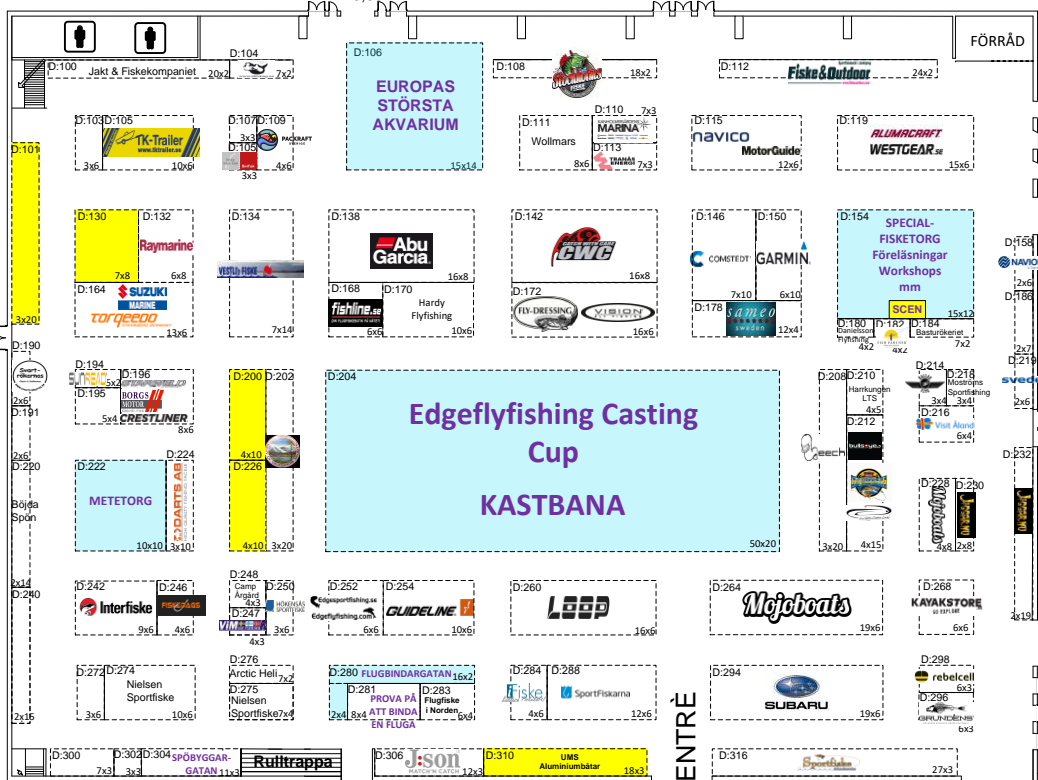

# Hall D

Port  
B=3,65  
H=3,55

Port  
B=4,00  
H=4,45

Port  
B=5,00  
H=4,70

# SPORTFISKEMÄSSAN 29-31 MARS 2019 I JÖNKÖPING - ELMIA

ENTRÉ

ENTRÉ

TROLLINGTORG

Port  
B=4,48

Port  
B=3,33

KAJAKFISKE-TORG

KAJAKFISKE-TORG