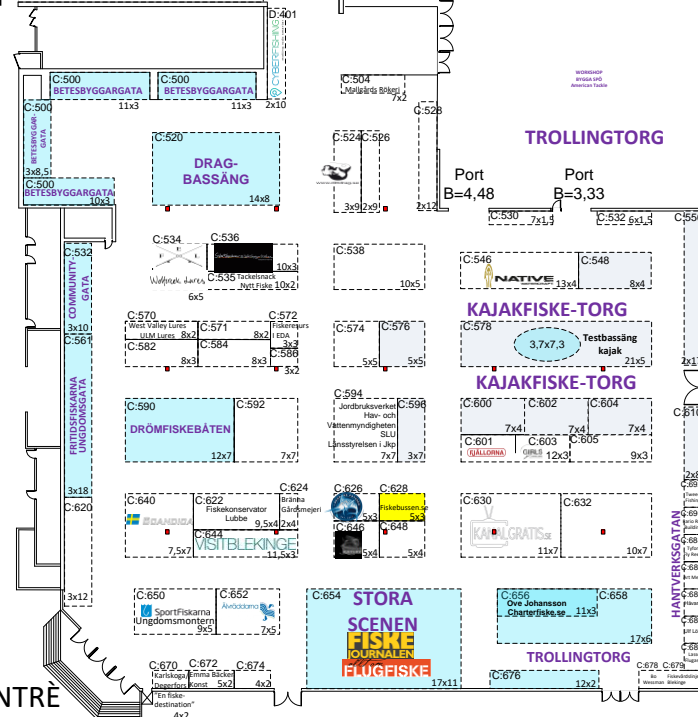

# Hall D

Port  
B=3,65  
H=3,55

Port  
B=4,00  
H=4,45

Port  
B=5,00  
H=4,70

# SPORTFISKEMÄSSAN 29-31 MARS 2019 I JÖNKÖPING - ELMIA

ENTRÉ

ENTRÉ

TROLLINGTORG

Port  
B=4,48

Port  
B=3,33

KAJAKFISKE-TORG

KAJAKFISKE-TORG

TROLLINGTORG

HANTVERKSGATAN